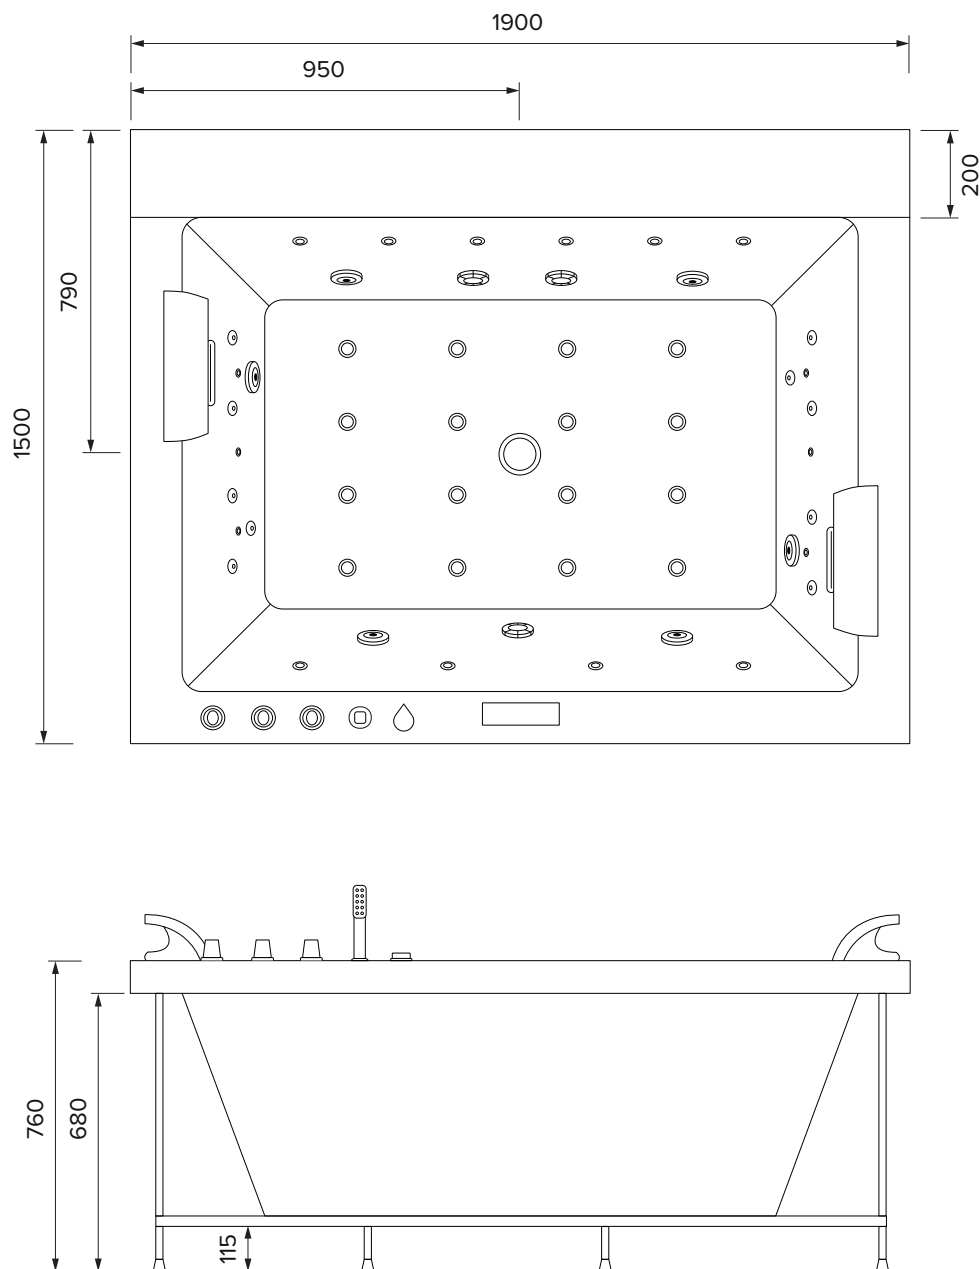

MISURE ESTERNE

Dimensioni: 1900 x 1500 x 760 mm

CARATTERISTICHE VASCA

Peso	kg 181
Capienza d'acqua (1)	lt 550
Peso / mq con acqua*	kg 237

(1) Contenuto riferito a livello del troppo pieno.
*Ad esclusione del peso delle persone all'interno della vasca.

N.B.: Le misure di lunghezza e larghezza indicate si riferiscono al prodotto senza pannellatura, in caso di prodotto con pannellatura è necessario aggiungere circa 1cm per lato.