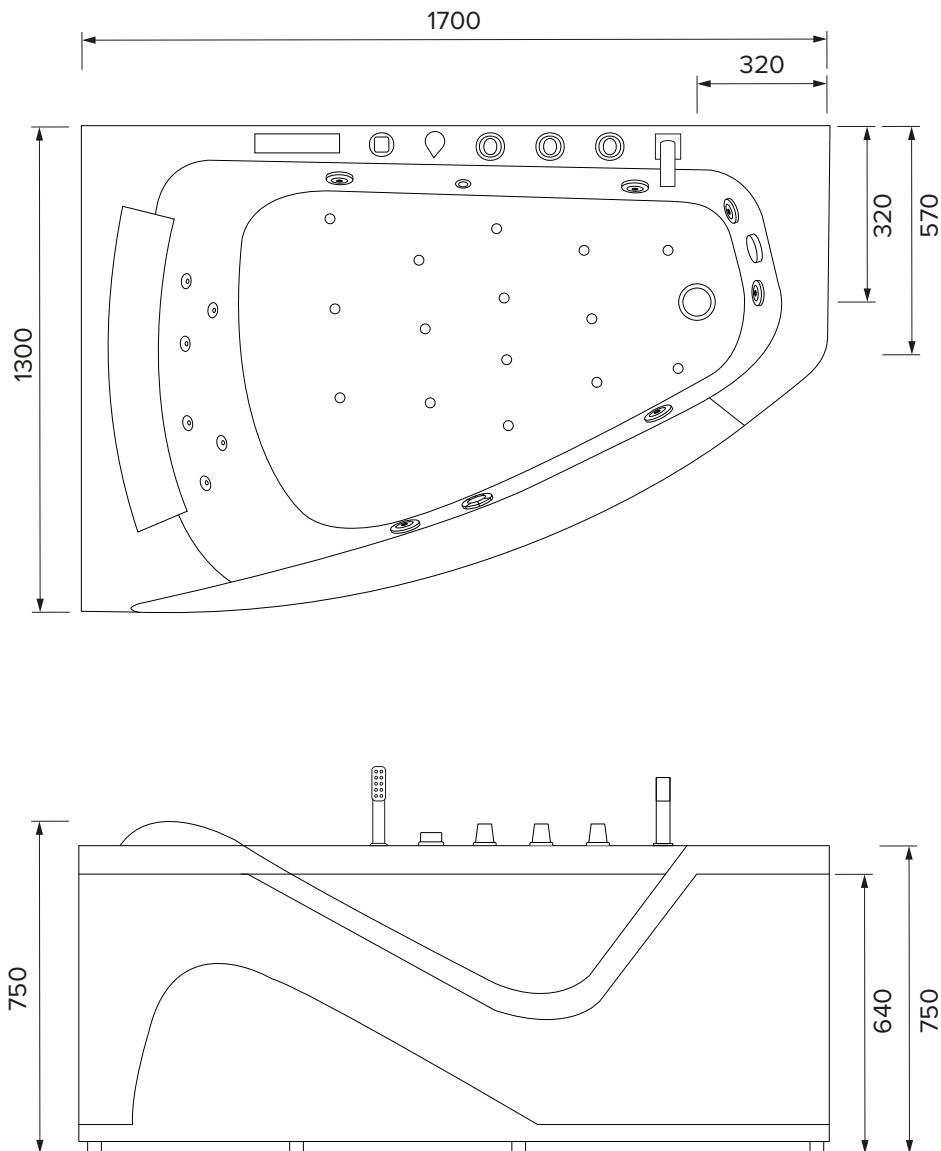

**MISURE ESTERNE**
**Dimensioni: 1700 x 1300 x 750 mm**

**CARATTERISTICHE VASCA**

Peso	<b>kg 84</b>
Capienza d'acqua (1)	<b>lt 270</b>
Peso / mq con acqua*	<b>kg 165</b>

(1) Contenuto riferito a livello del troppo pieno.

\*Ad esclusione del peso delle persone all'interno della vasca.

**N.B.:** Le misure di lunghezza e larghezza indicate si riferiscono al prodotto senza pannellatura, in caso di prodotto con pannellatura è necessario aggiungere circa 1cm per lato.