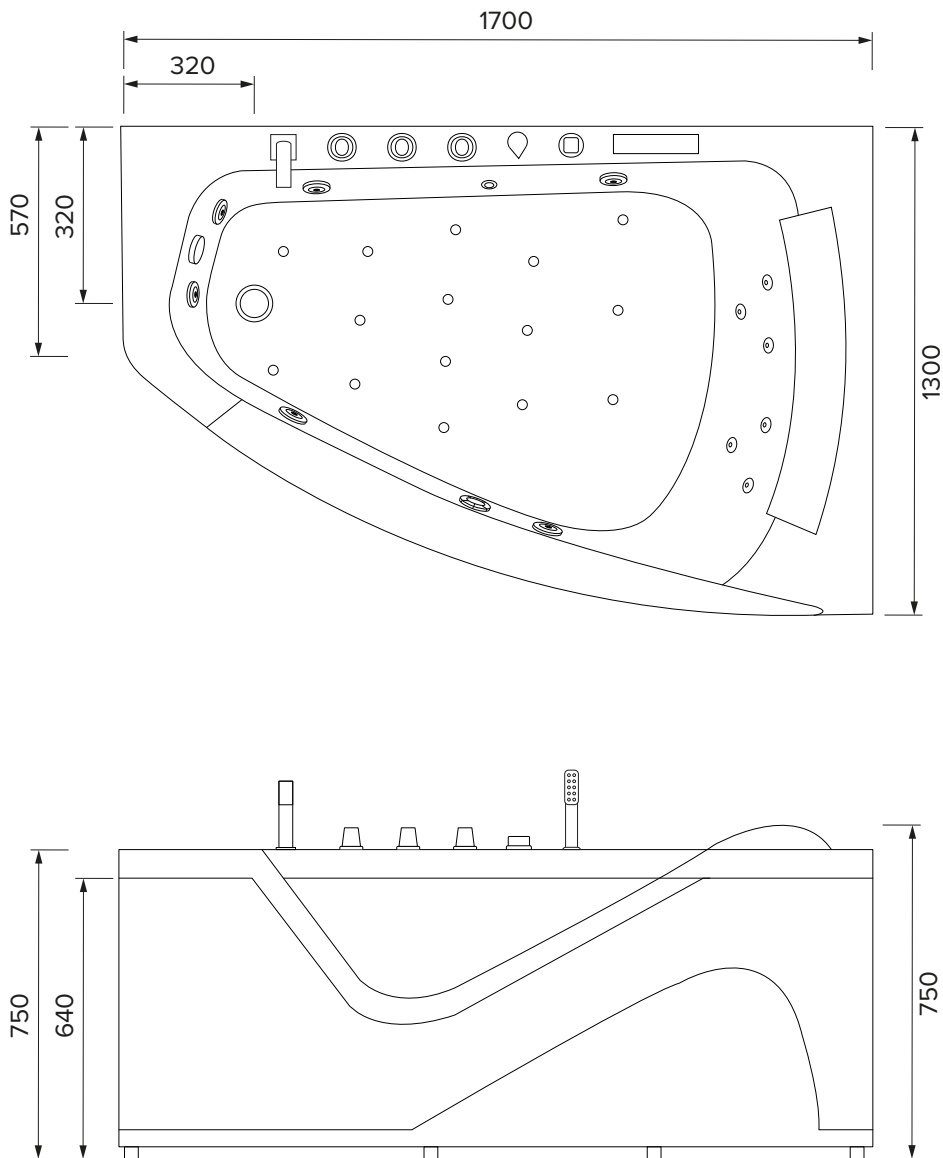

**MISURE ESTERNE**
**Dimensioni: 1700 x 1300 x 750 mm**

**CARATTERISTICHE VASCA**

Peso	<b>kg 84</b>
Capienza d'acqua (1)	<b>lt 270</b>
Peso / mq con acqua*	<b>kg 165</b>

(1) Contenuto riferito a livello del troppo pieno.

\*Ad esclusione del peso delle persone all'interno della vasca.

**N.B.:** Le misure di lunghezza e larghezza indicate si riferiscono al prodotto senza pannellatura, in caso di prodotto con pannellatura è necessario aggiungere circa 1cm per lato.