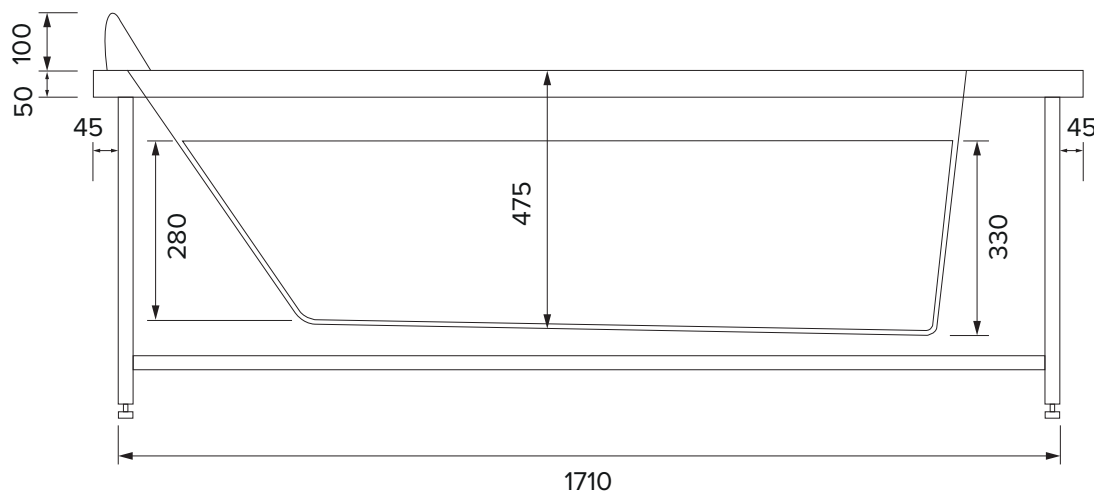

**MISURE ESTERNE**
**Dimensioni: 1800 x 800 x 600 mm**

**CARATTERISTICHE VASCA**

Peso	<b>kg 62</b>
Capienza d'acqua (1)	<b>lt 250</b>
Peso / mq con acqua*	<b>kg 175</b>

(1) Contenuto riferito a livello del troppo pieno.

\*Ad esclusione del peso delle persone all'interno della vasca.

**N.B.:** Le misure di lunghezza e larghezza indicate si riferiscono al prodotto senza pannellatura, in caso di prodotto con pannellatura è necessario aggiungere circa 1cm per lato.