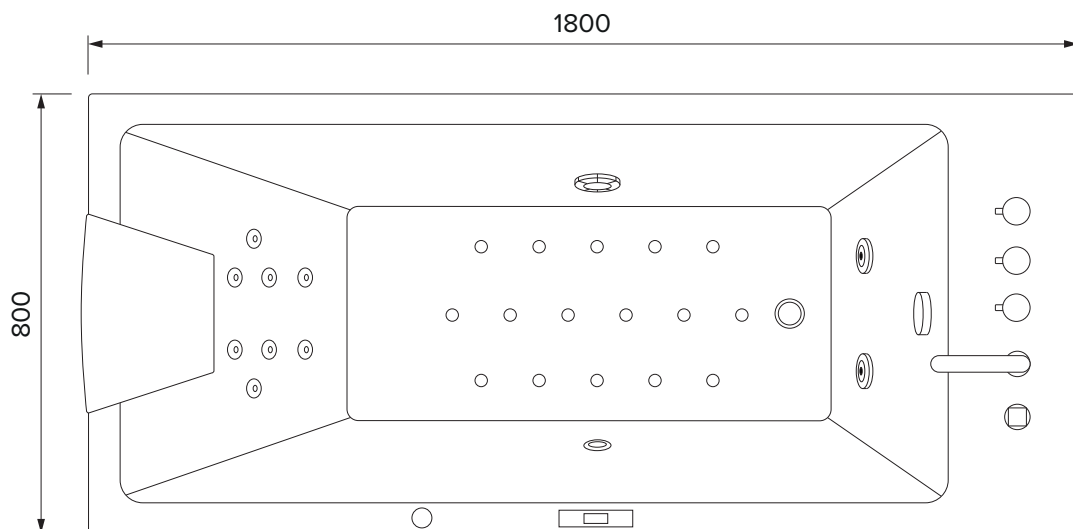

**MISURE ESTERNE**
**Dimensioni: 1800 x 800 x 600 mm**

**CARATTERISTICHE VASCA**

Peso	<b>kg 62</b>
Capienza d'acqua (1)	<b>lt 250</b>
Peso / mq con acqua*	<b>kg 175</b>

(1) Contenuto riferito a livello del troppo pieno.

\*Ad esclusione del peso delle persone all'interno della vasca.

**N.B.:** Le misure di lunghezza e larghezza indicate si riferiscono al prodotto senza pannellatura, in caso di prodotto con pannellatura è necessario aggiungere circa 1cm per lato.