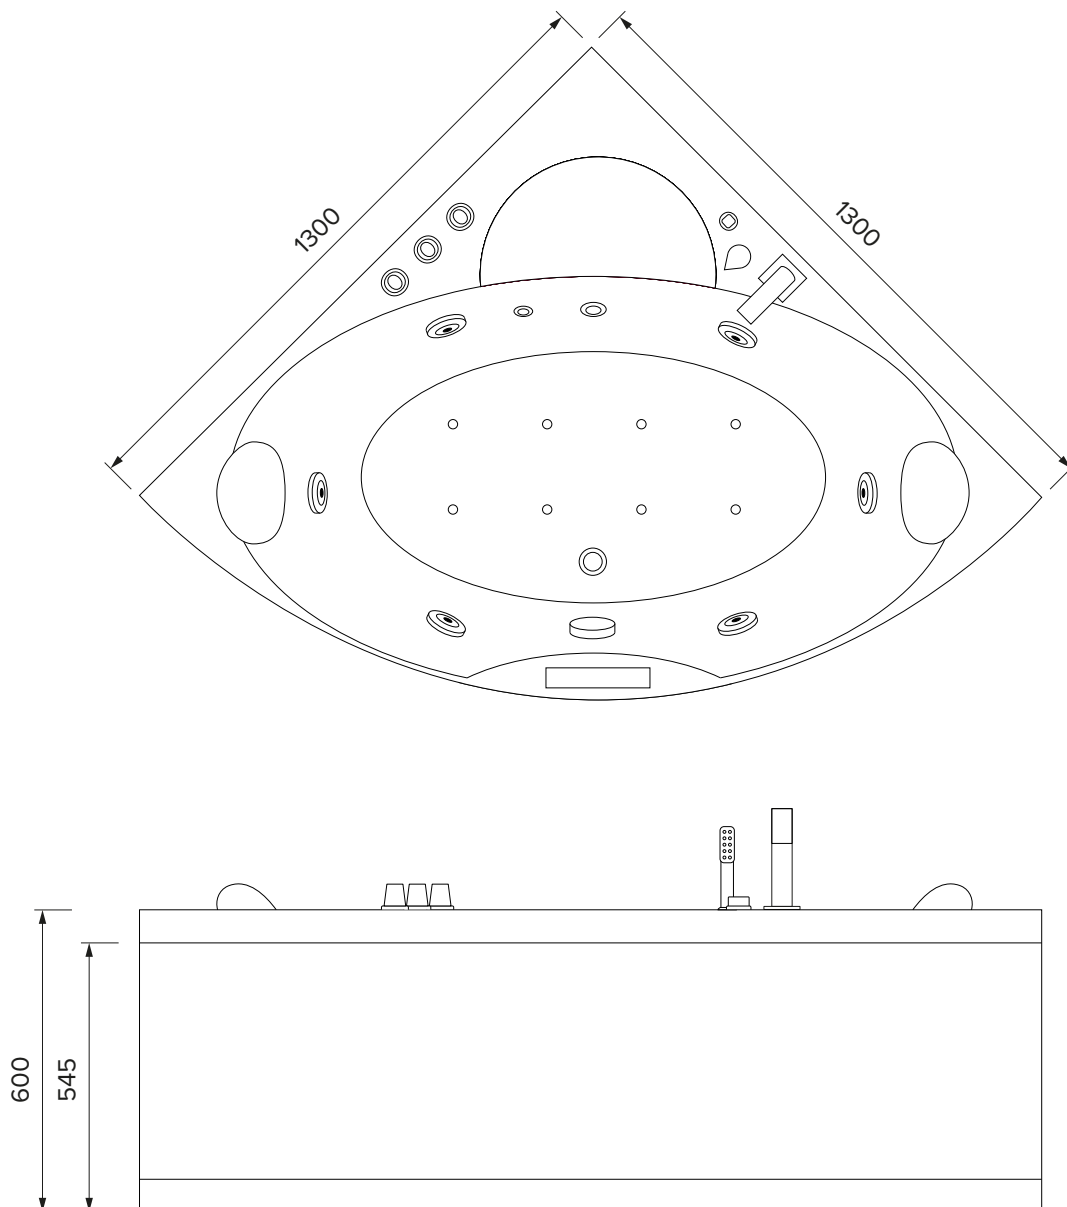

**MISURE ESTERNE**
**Dimensioni:** 1300 x 1300 x 600 mm

**CARATTERISTICHE VASCA**

Peso	<b>kg 54</b>
Capienza d'acqua (1)	<b>lt 180</b>
Peso / mq con acqua*	<b>kg 145</b>

(1) Contenuto riferito a livello del troppo pieno.

\*Ad esclusione del peso delle persone all'interno della vasca.

**N.B.:** Le misure di lunghezza e larghezza indicate si riferiscono al prodotto senza pannellatura, in caso di prodotto con pannellatura è necessario aggiungere circa 1cm per lato.