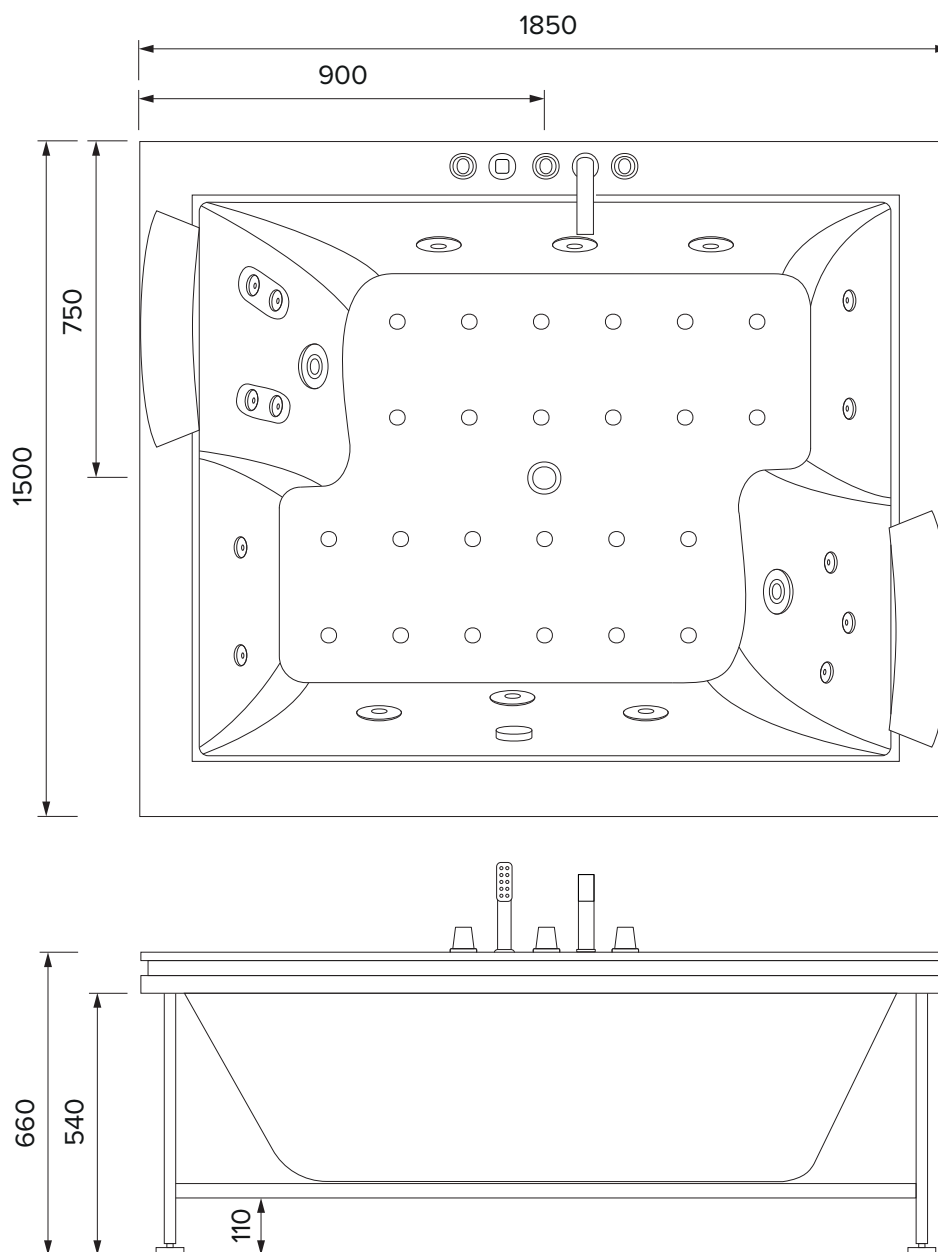

**MISURE ESTERNE**
**Dimensioni:** 1850 x 1500 x 660 mm

**CARATTERISTICHE VASCA**

Peso	<b>kg 115</b>
Capienza d'acqua (1)	<b>lt 470</b>
Peso / mq con acqua*	<b>kg 211</b>

(1) Contenuto riferito a livello del troppo pieno.

\*Ad esclusione del peso delle persone all'interno della vasca.

N.B.: Le misure di lunghezza e larghezza indicate si riferiscono al prodotto senza pannellatura, in caso di prodotto con pannellatura è necessario aggiungere circa 1cm per lato.