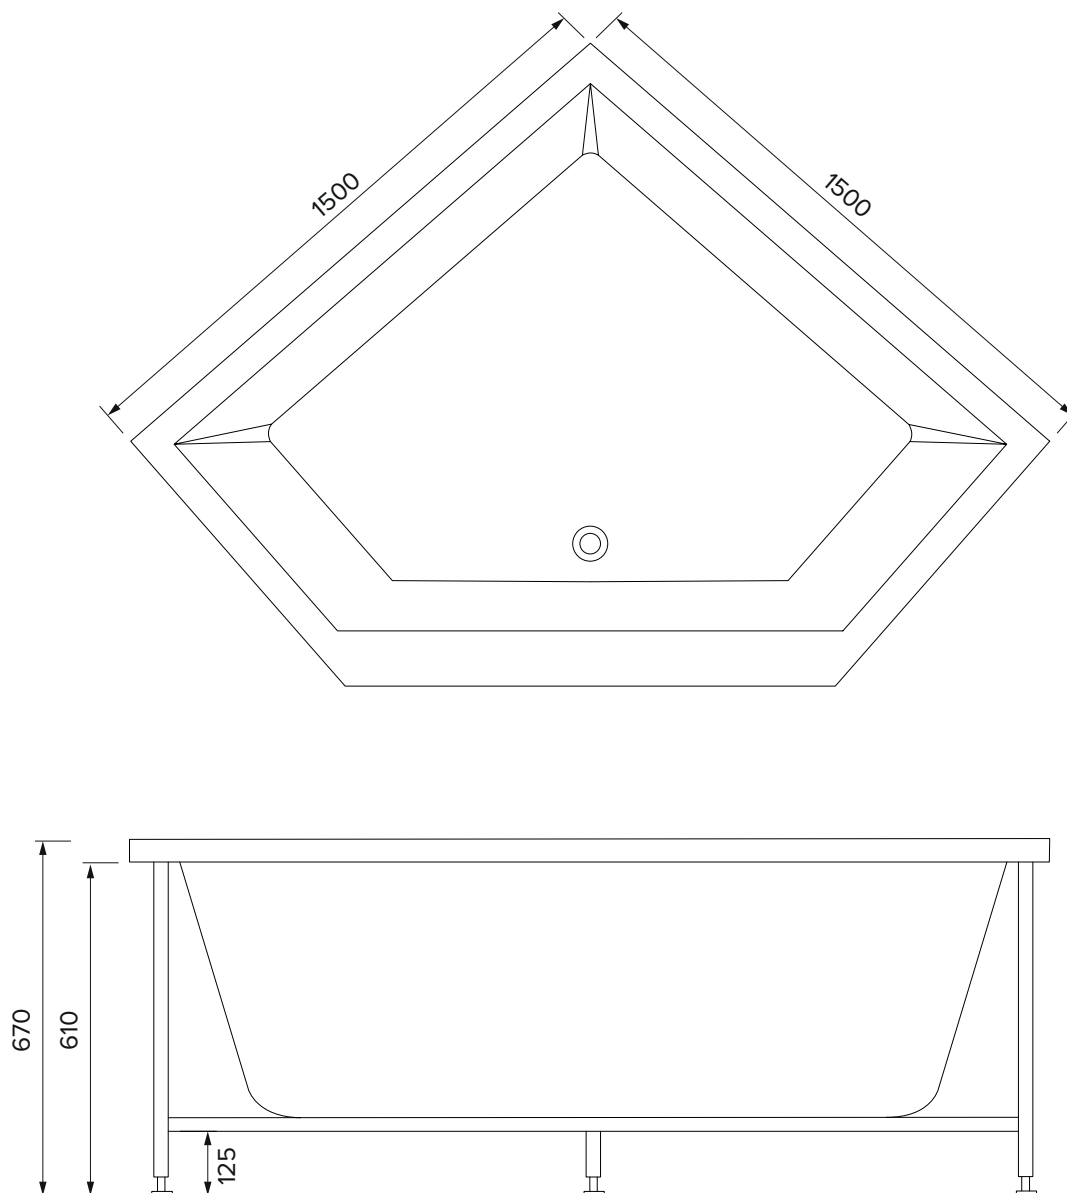

**MISURE ESTERNE**
**Dimensioni:** 1500 x 1500 x 670 mm

**CARATTERISTICHE VASCA**

Peso	<b>kg 65</b>
Capienza d'acqua (1)	<b>lt 330</b>
Peso / mq con acqua*	<b>kg 195</b>

(1) Contenuto riferito a livello del troppo pieno.

\*Ad esclusione del peso delle persone all'interno della vasca.

**N.B.:** Le misure di lunghezza e larghezza indicate si riferiscono al prodotto senza pannellatura, in caso di prodotto con pannellatura è necessario aggiungere circa 1cm per lato.