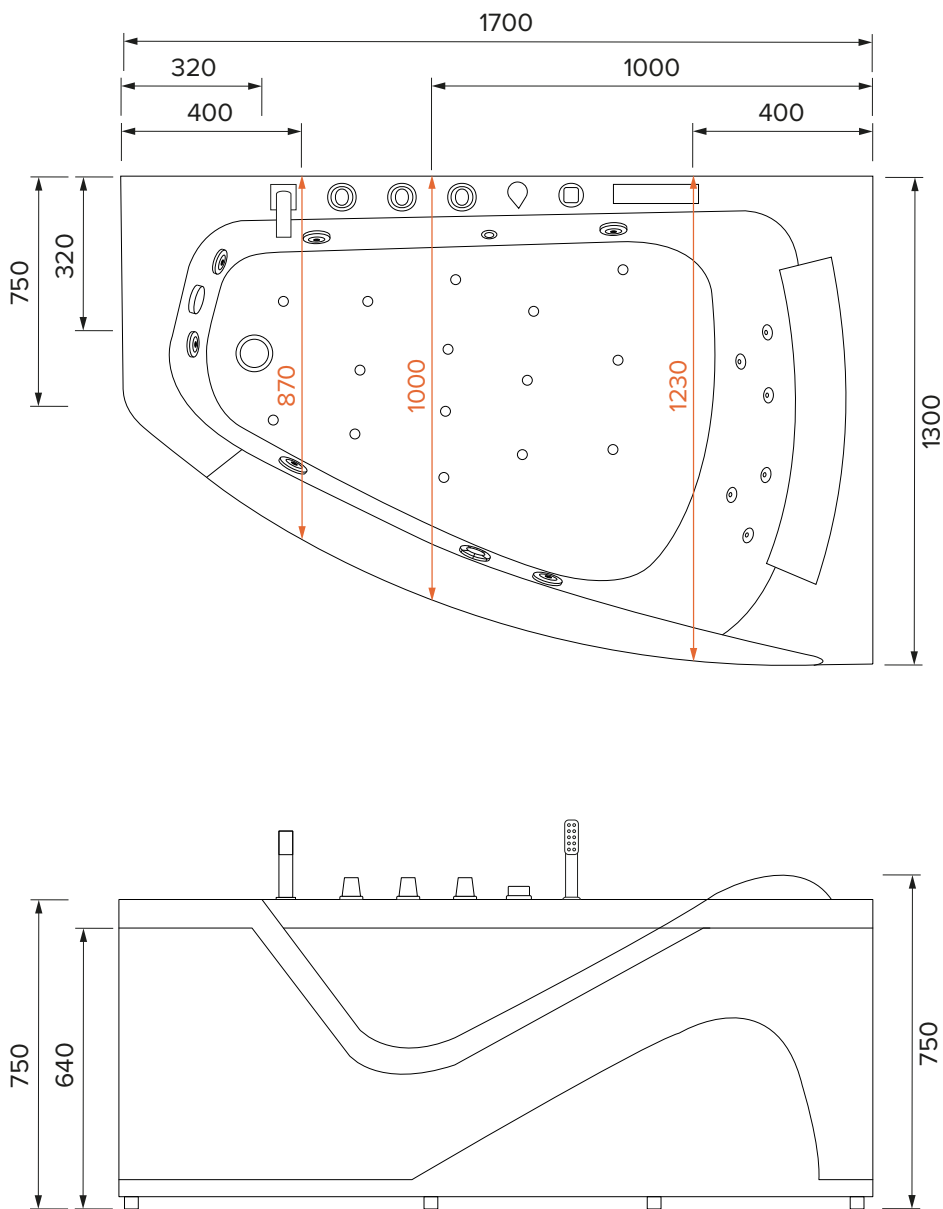

MISURE ESTERNE
Dimensioni: 1700 x 1300 x 750 mm

CARATTERISTICHE VASCA

Peso	kg 84
Capienza d'acqua (1)	lt 270
Peso / mq con acqua*	kg 165

(1) Contenuto riferito a livello del troppo pieno.

*Ad esclusione del peso delle persone all'interno della vasca.

N.B.: Le misure di lunghezza e larghezza indicate si riferiscono al prodotto senza pannellatura, in caso di prodotto con pannellatura è necessario aggiungere circa 1cm per lato.

MISURE ESTERNE
Dimensioni: 1700 x 1300 x 750 mm

CARATTERISTICHE VASCA

Peso	kg 84
Capienza d'acqua (1)	lt 270
Peso / mq con acqua*	kg 165

(1) Contenuto riferito a livello del troppo pieno.

*Ad esclusione del peso delle persone all'interno della vasca.

N.B.: Le misure di lunghezza e larghezza indicate si riferiscono al prodotto senza pannellatura, in caso di prodotto con pannellatura è necessario aggiungere circa 1cm per lato.