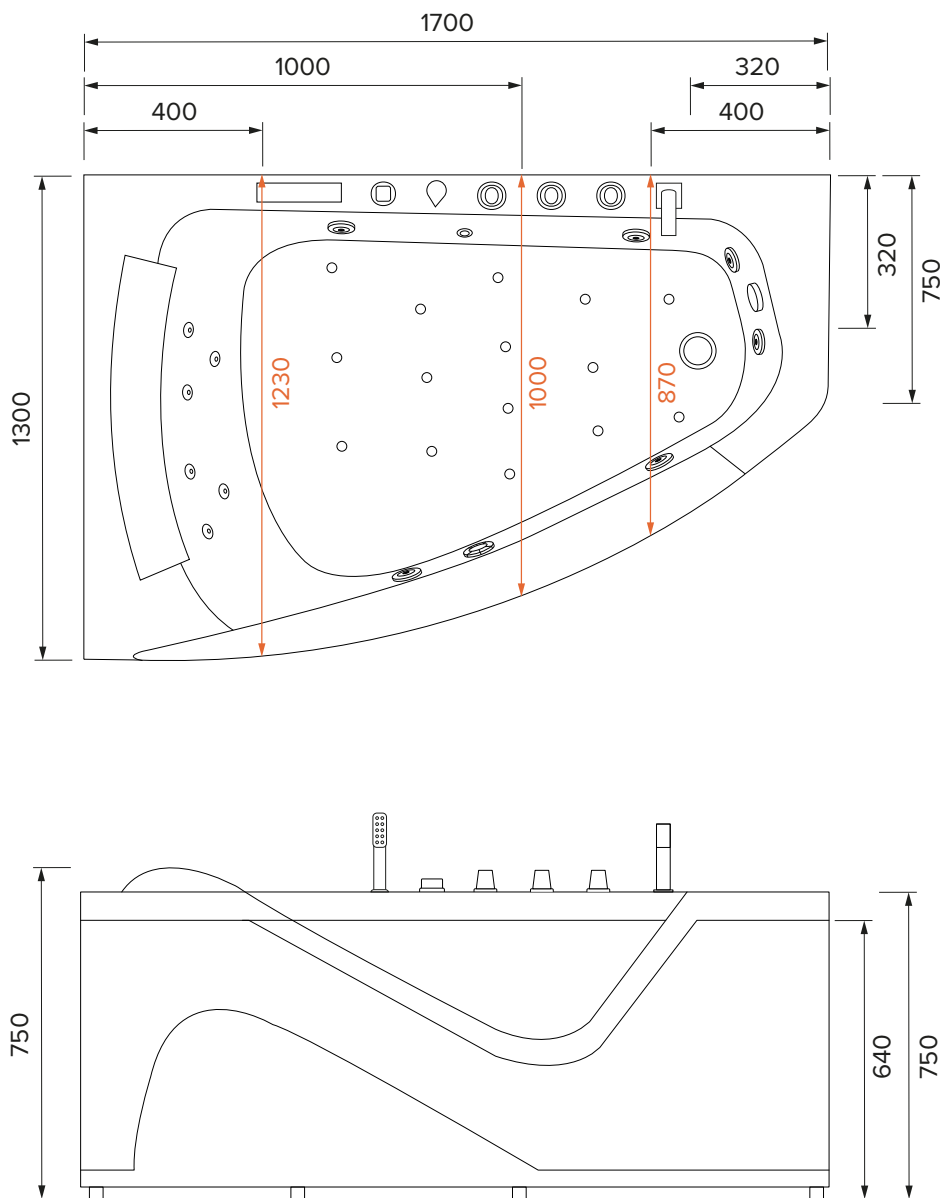

MISURE ESTERNE
Dimensioni: 1700 x 1300 x 750 mm

CARATTERISTICHE VASCA

Peso	kg 84
Capienza d'acqua (1)	lt 270
Peso / mq con acqua*	kg 165

(1) Contenuto riferito a livello del troppo pieno.

*Ad esclusione del peso delle persone all'interno della vasca.

N.B.: Le misure di lunghezza e larghezza indicate si riferiscono al prodotto senza pannellatura, in caso di prodotto con pannellatura è necessario aggiungere circa 1cm per lato.

MISURE ESTERNE
Dimensioni: 1700 x 1300 x 750 mm

CARATTERISTICHE VASCA

Peso	kg 84
Capienza d'acqua (1)	lt 270
Peso / mq con acqua*	kg 165

(1) Contenuto riferito a livello del troppo pieno.

*Ad esclusione del peso delle persone all'interno della vasca.

N.B.: Le misure di lunghezza e larghezza indicate si riferiscono al prodotto senza pannellatura, in caso di prodotto con pannellatura è necessario aggiungere circa 1cm per lato.